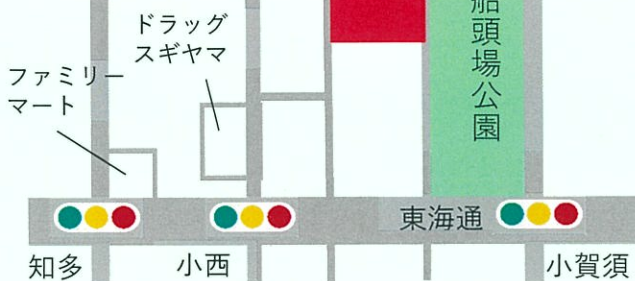

“はさんで  
あそぼ”

“リズムで  
あそぼ”

\*対象 0歳~入園前のお子さんとお母さんお父さん

\*水筒、上靴(お子さん、保護者の方用)を  
ご用意ください

\*動きやすい服装でお越しください

\*駐車場は園庭をご利用ください

\*予定が変更される場合があるので WEB サイト等  
をご確認ください

参加費

無料

WEB サイトまたは電話でお申し込みください。

🖥️ホームページ

👉 <http://fujibunka.com>

☎️電話番号

👉 052-301-5188

富士文化幼稚園

学校法人竹川学園  
認定こども園